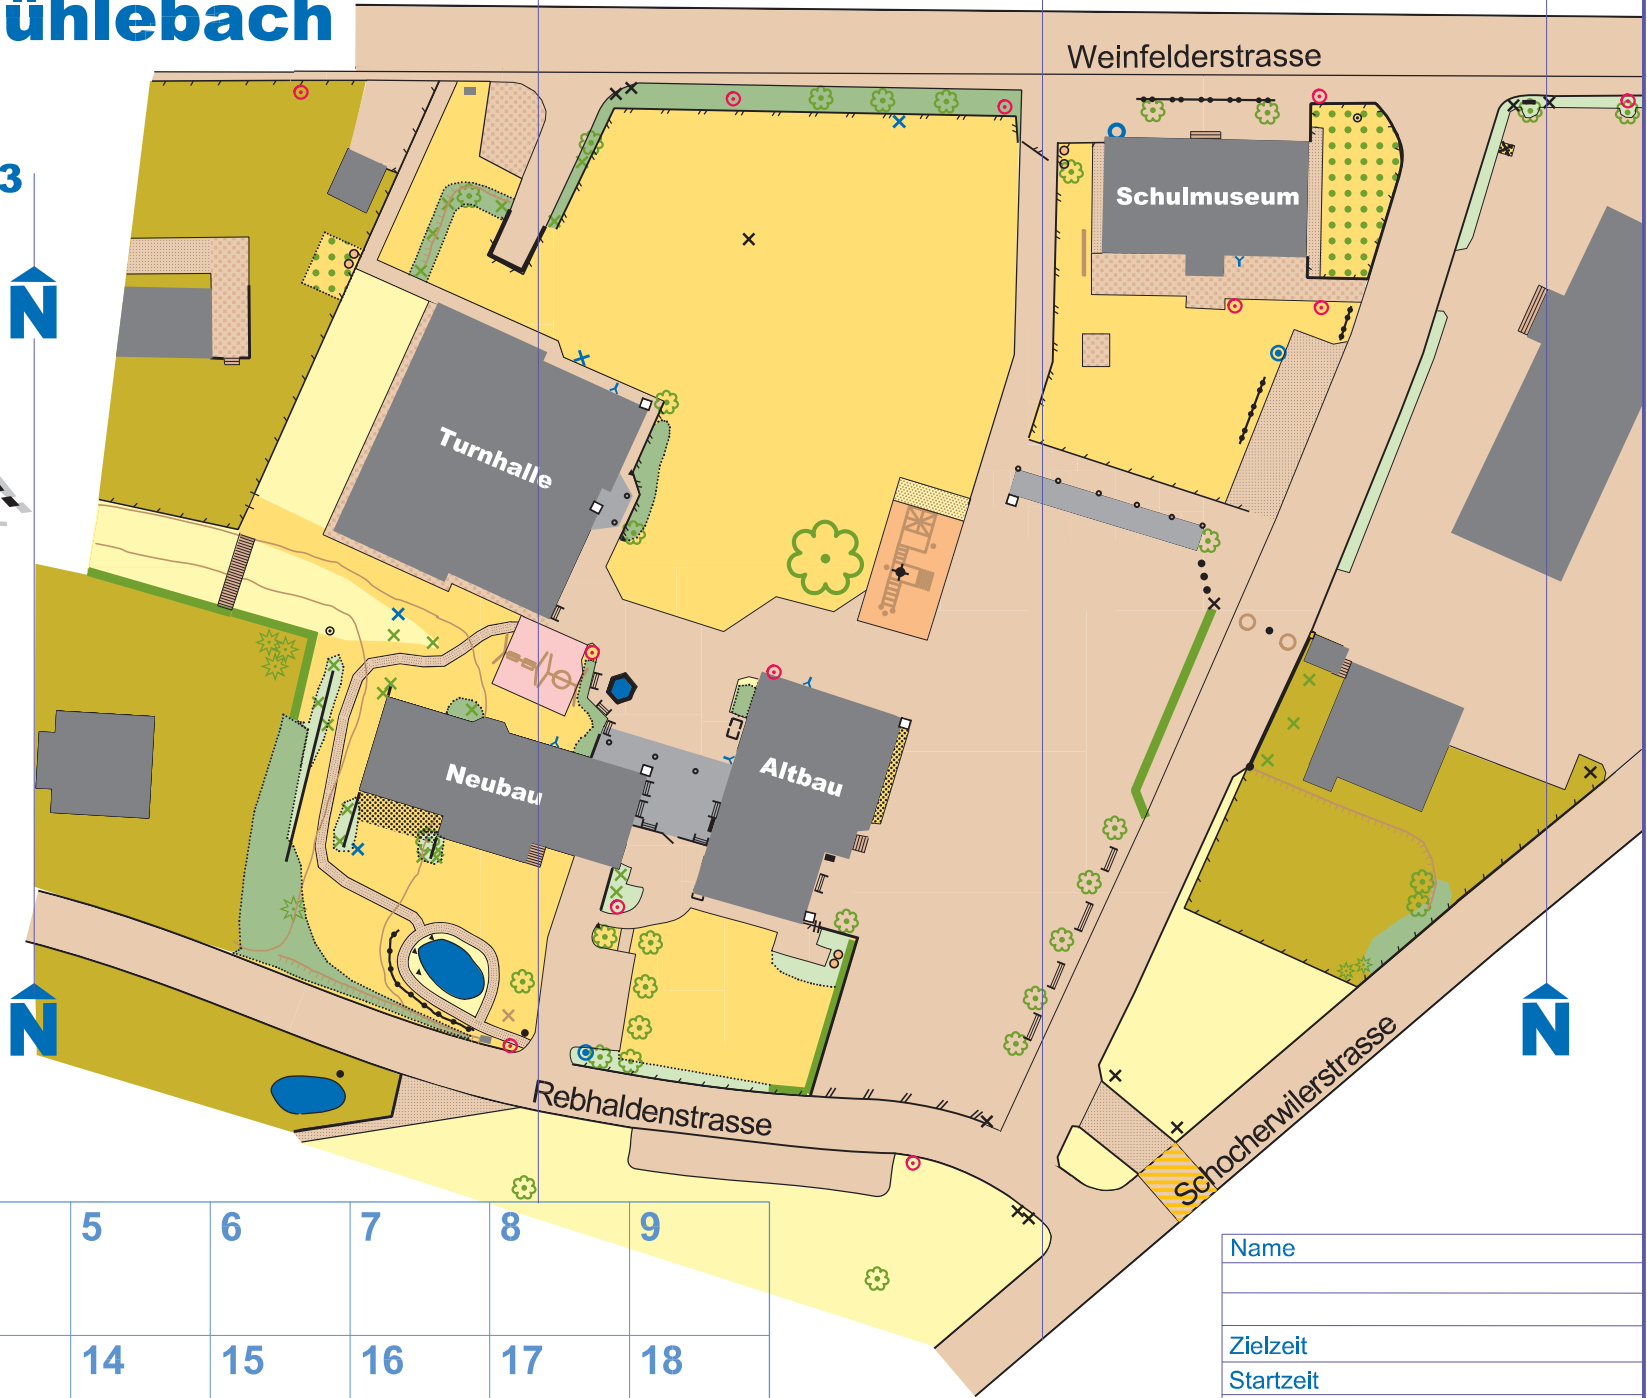

Schulareal Mühlebach Amriswil

Stand September 2013
Massstab 1:750

Aufnahme und Zeichnung: Martin Seiterle
Kopieren erwünscht!

LEGENDE

- Gebäude, Vordach, Säule
- Treppe
- Mauer, Schwelle
- Zaun / Durchgang, hoher Zaun
- Spielgeräte, Turm
- Sitzbank, kleines Objekt
- Briefkasten, Kompost
- Papierkorb, Fussballkasten
- Fahnenstange, Strassenlampe
- Höhenkurve, Hügel
- kleiner Stein, grosser Stein
- Sand-, Kiesplatz
- Asphalt, Fussgängerstreifen
- Laubbaum, Tanne, Strauch
- Hecke, Bepflanzung
- Schacht, Hydrant, Wasserhahn
- Brunnen, Biotop
- Siedlungsgebiet, Schnittzel
- Rasen, Wiese

1	2	3	4	5	6	7	8	9
10	11	12	13	14	15	16	17	18

Name
Zielzeit
Startzeit
Laufzeit