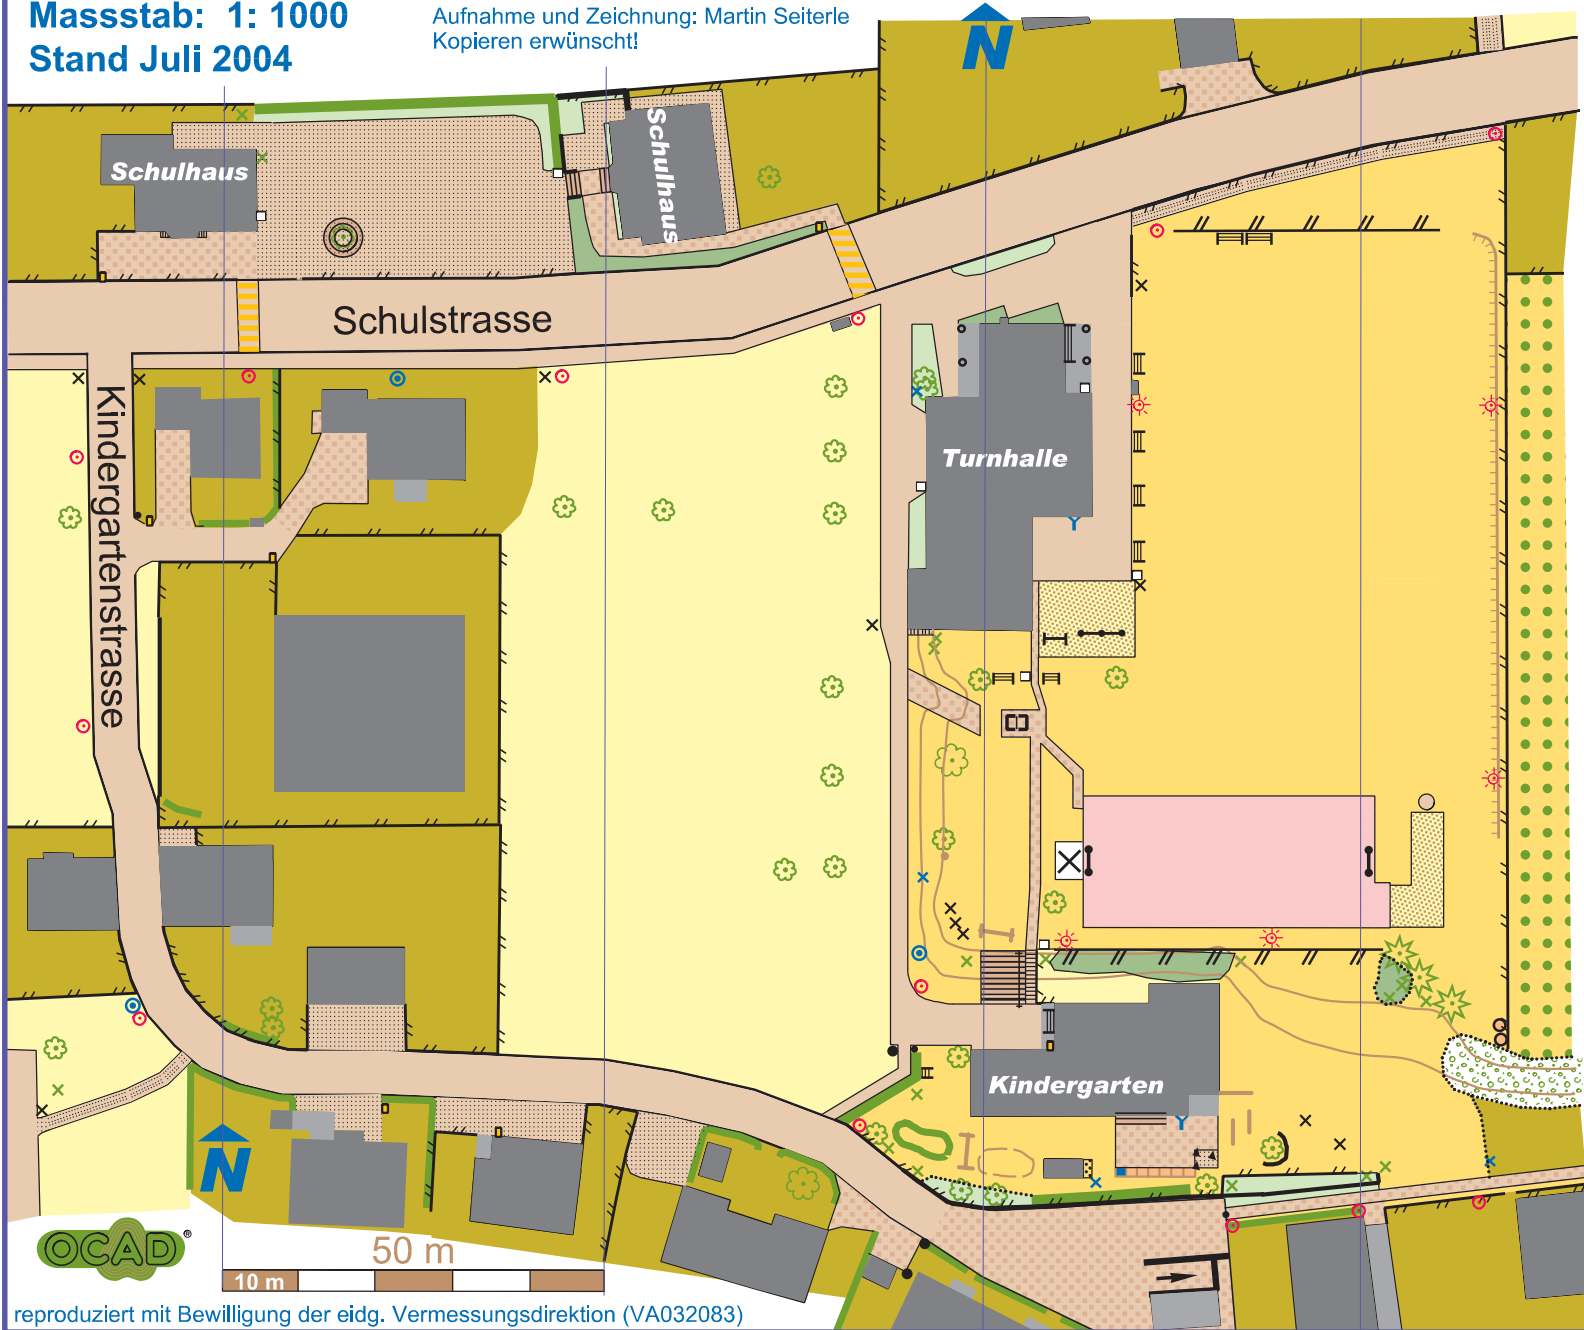

# Schulareal Oberaach Amriswil

Masstab: 1: 1000  
Stand Juli 2004

Aufnahme und Zeichnung: Martin Seiterle  
Kopieren erwünscht!

- LEGENDE:
- Gebäude, Vordach
  - Treppe, Sitztreppe
  - Mauer, Höhenkurve
  - Zaun, hoher Zaun
  - Spielgeräte, Goal
  - Korbball, Kompost
  - Sitzbank, kl. Objekt
  - Briefkasten, Steine
  - Abfallkübel, Lampe
  - Scheinwerfer
  - Tischtennistisch
  - Busch, Wald
  - Laubbaum, Hecke
  - Nadelbaum
  - Bepflanzung
  - Böschung
  - Spielwiese, Wiese
  - Kunststoff, Sand
  - Asphalt, Pflasterst.
  - Obstgarten
  - Siedlungsgebiet
  - Fussgängerstreifen
  - Hydrant
  - Wasserhahn

1	2
3	4
5	6
7	8
9	10
11	12
13	14
15	16
17	18

Name
Zielzeit
Startzeit
Laufzeit

10 m 50 m