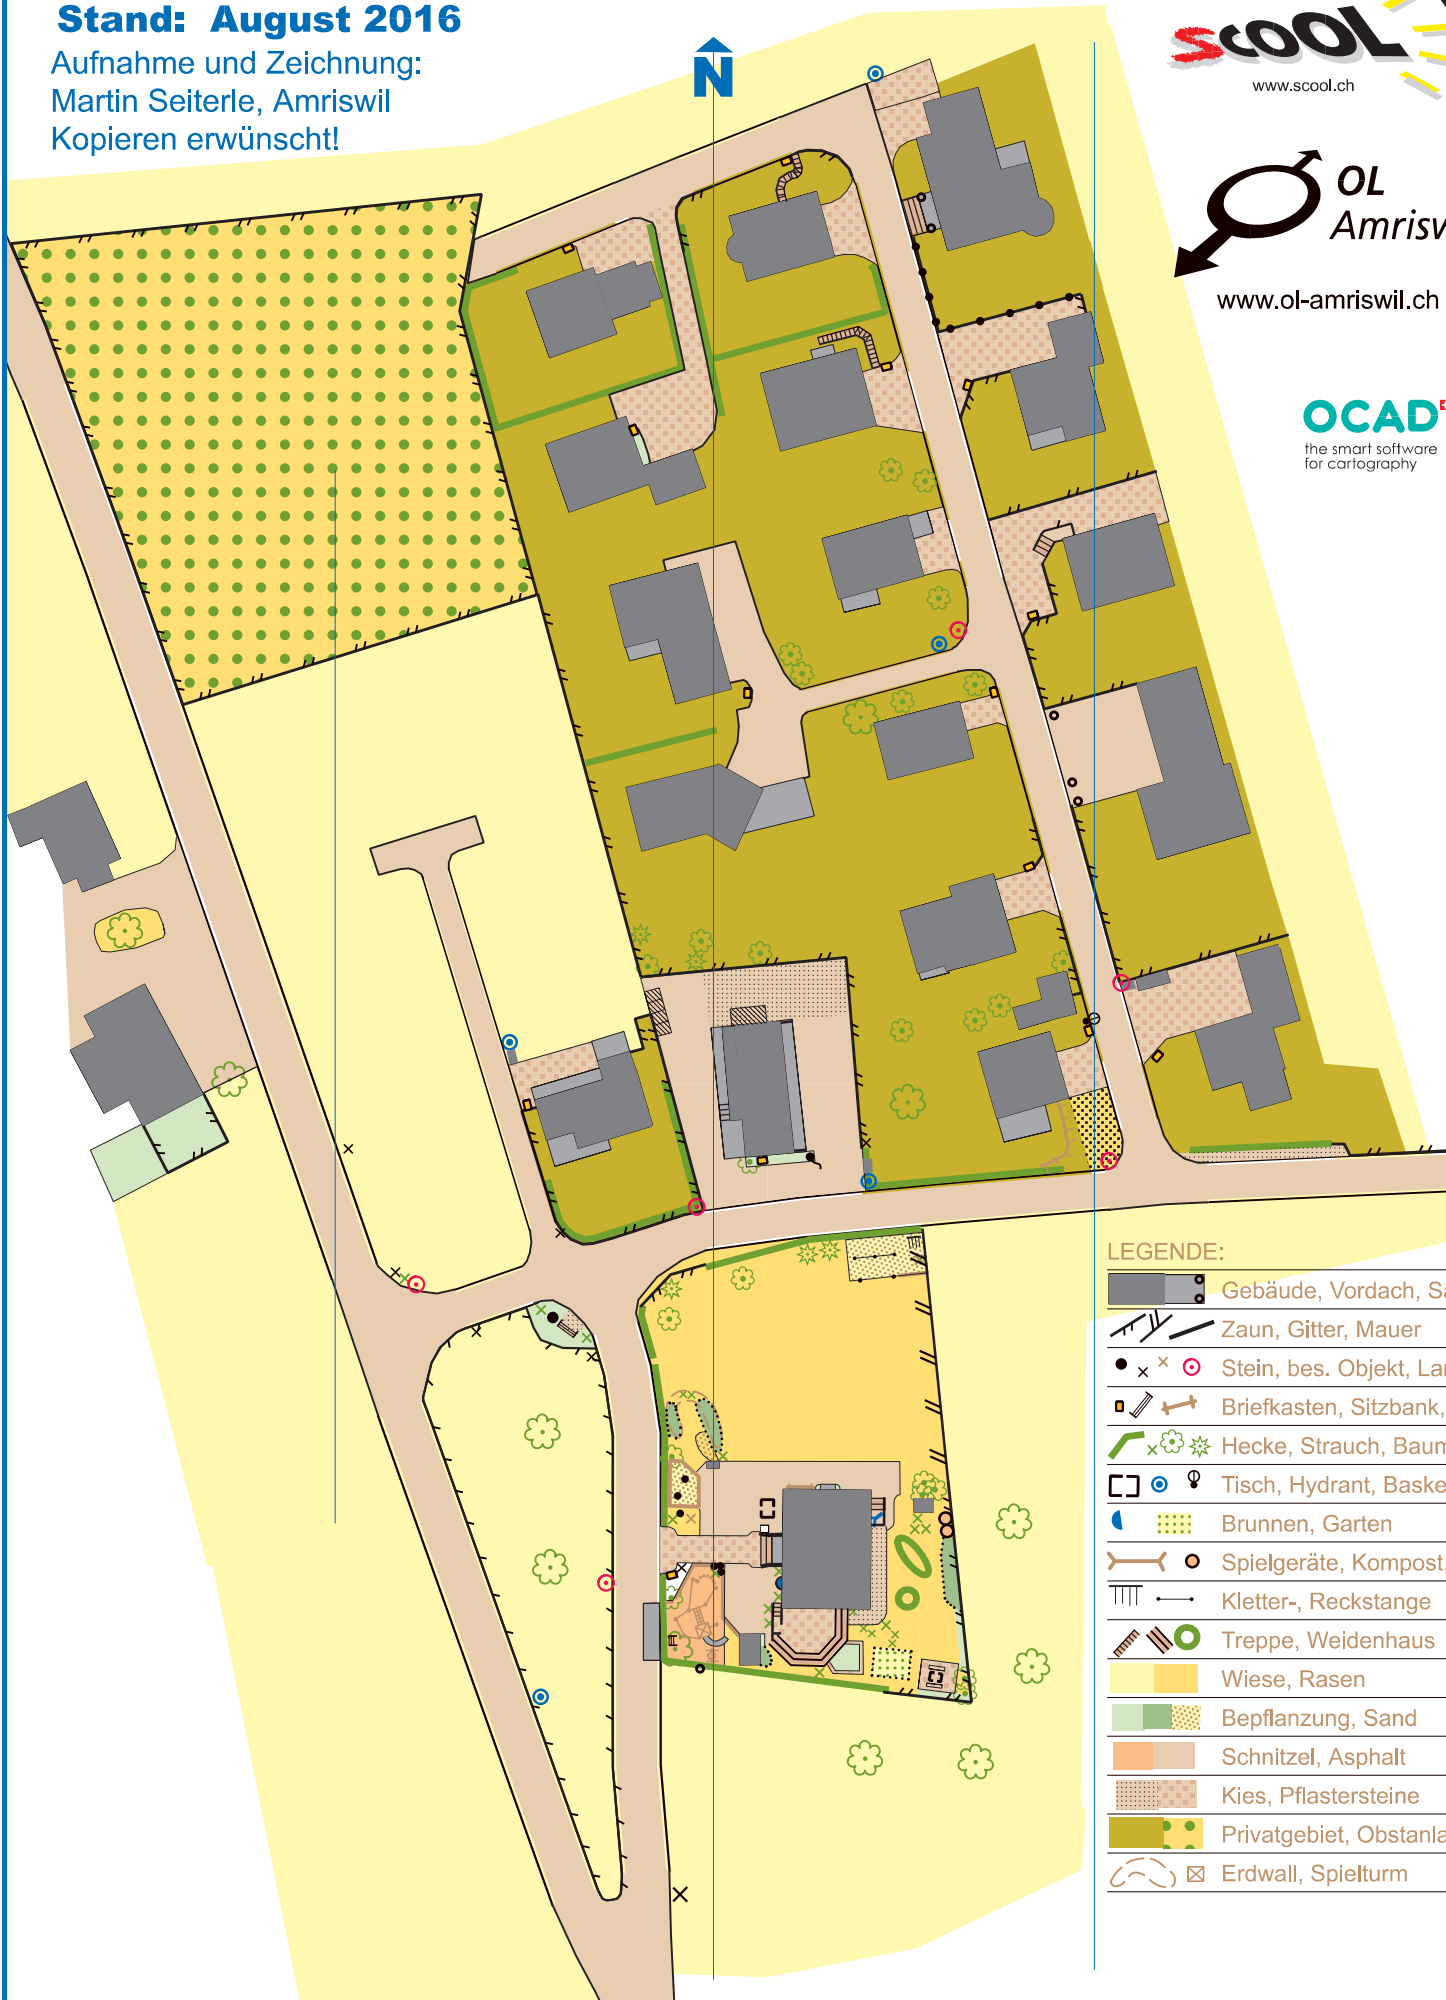

Schulareal Kenzenau - Haslere (Schweizersholz)

Massstab: 1 : 1000

Stand: August 2016

Aufnahme und Zeichnung:

Martin Seiterle, Amriswil

Kopieren erwünscht!

LEGENDE:

	Gebäude, Vordach, Säule
	Zaun, Gitter, Mauer
	Stein, bes. Objekt, Lampe
	Briefkasten, Sitzbank,
	Hecke, Strauch, Baum
	Tisch, Hydrant, Basketball
	Brunnen, Garten
	Spielgeräte, Kompost,
	Kletter-, Reckstange
	Treppe, Weidenhaus
	Wiese, Rasen
	Bepflanzung, Sand
	Schnitzel, Asphalt
	Kies, Pflastersteine
	Privatgebiet, Obstanlage
	Erdwall, Spielturm