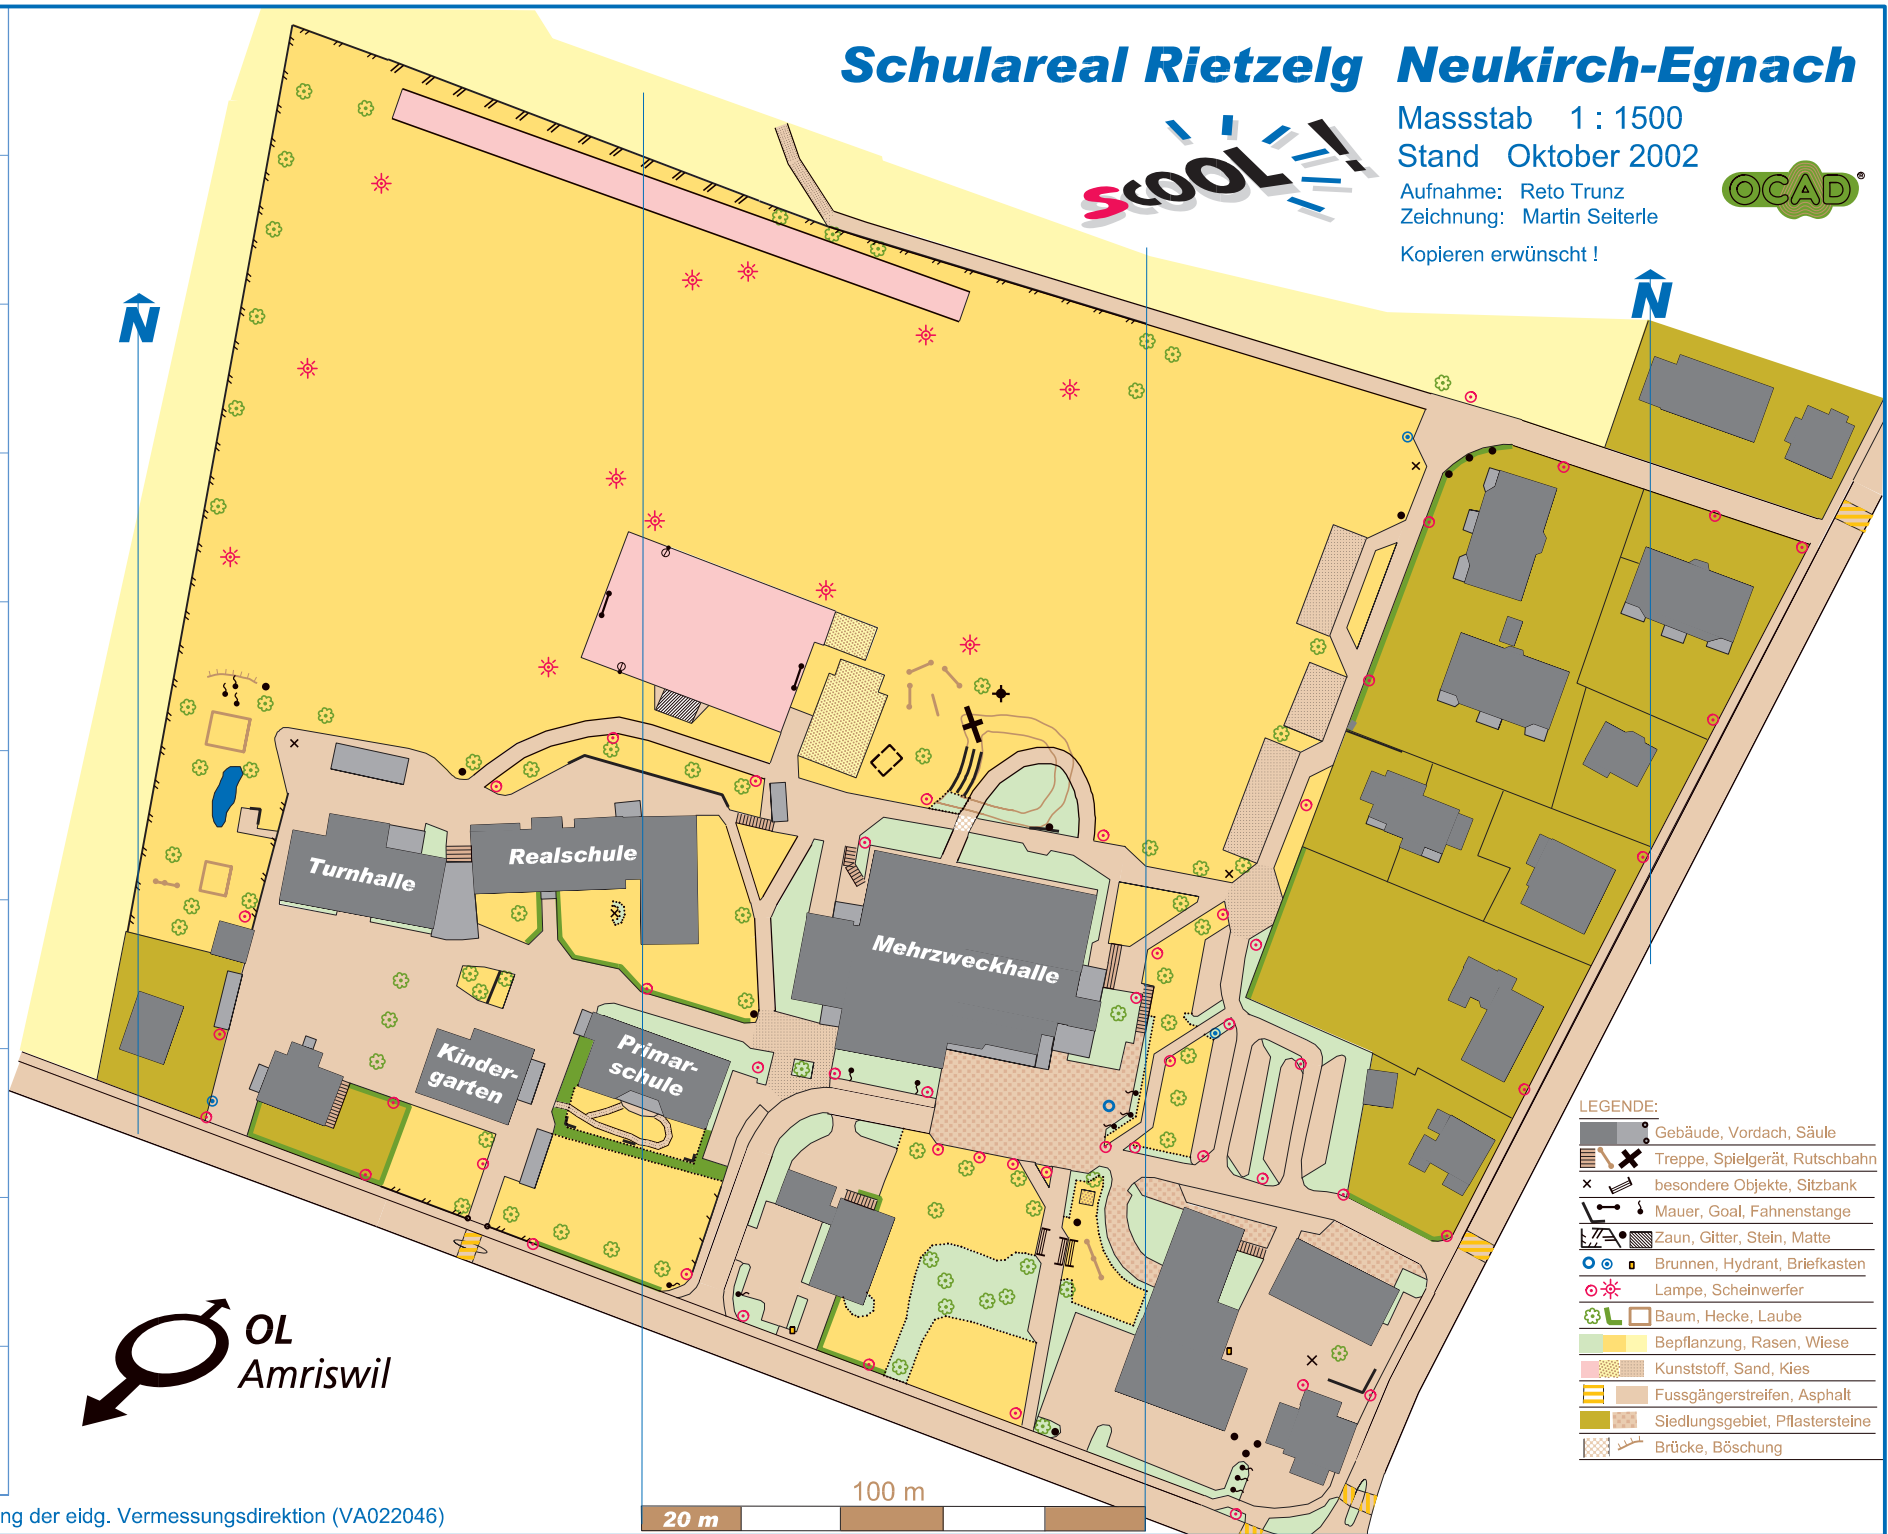

1	2
3	4
5	6
7	8
9	10
11	12
13	14
15	16
17	18
19	20

Schulareal Rietzelg Neukirch-Egnach

Masstab 1 : 1500
Stand Oktober 2002

Aufnahme: Reto Trunz
Zeichnung: Martin Seiterle
Kopieren erwünscht !

LEGENDE:

	Gebäude, Vordach, Säule
	Treppe, Spielgerät, Rutschbahn
	besondere Objekte, Sitzbank
	Mauer, Goal, Fahnenstange
	Zaun, Gitter, Stein, Matte
	Brunnen, Hydrant, Briefkasten
	Lampe, Scheinwerfer
	Baum, Hecke, Laube
	Bepflanzung, Rasen, Wiese
	Kunststoff, Sand, Kies
	Fussgängerstreifen, Asphalt
	Siedlungsgebiete, Pflastersteine
	Brücke, Böschung