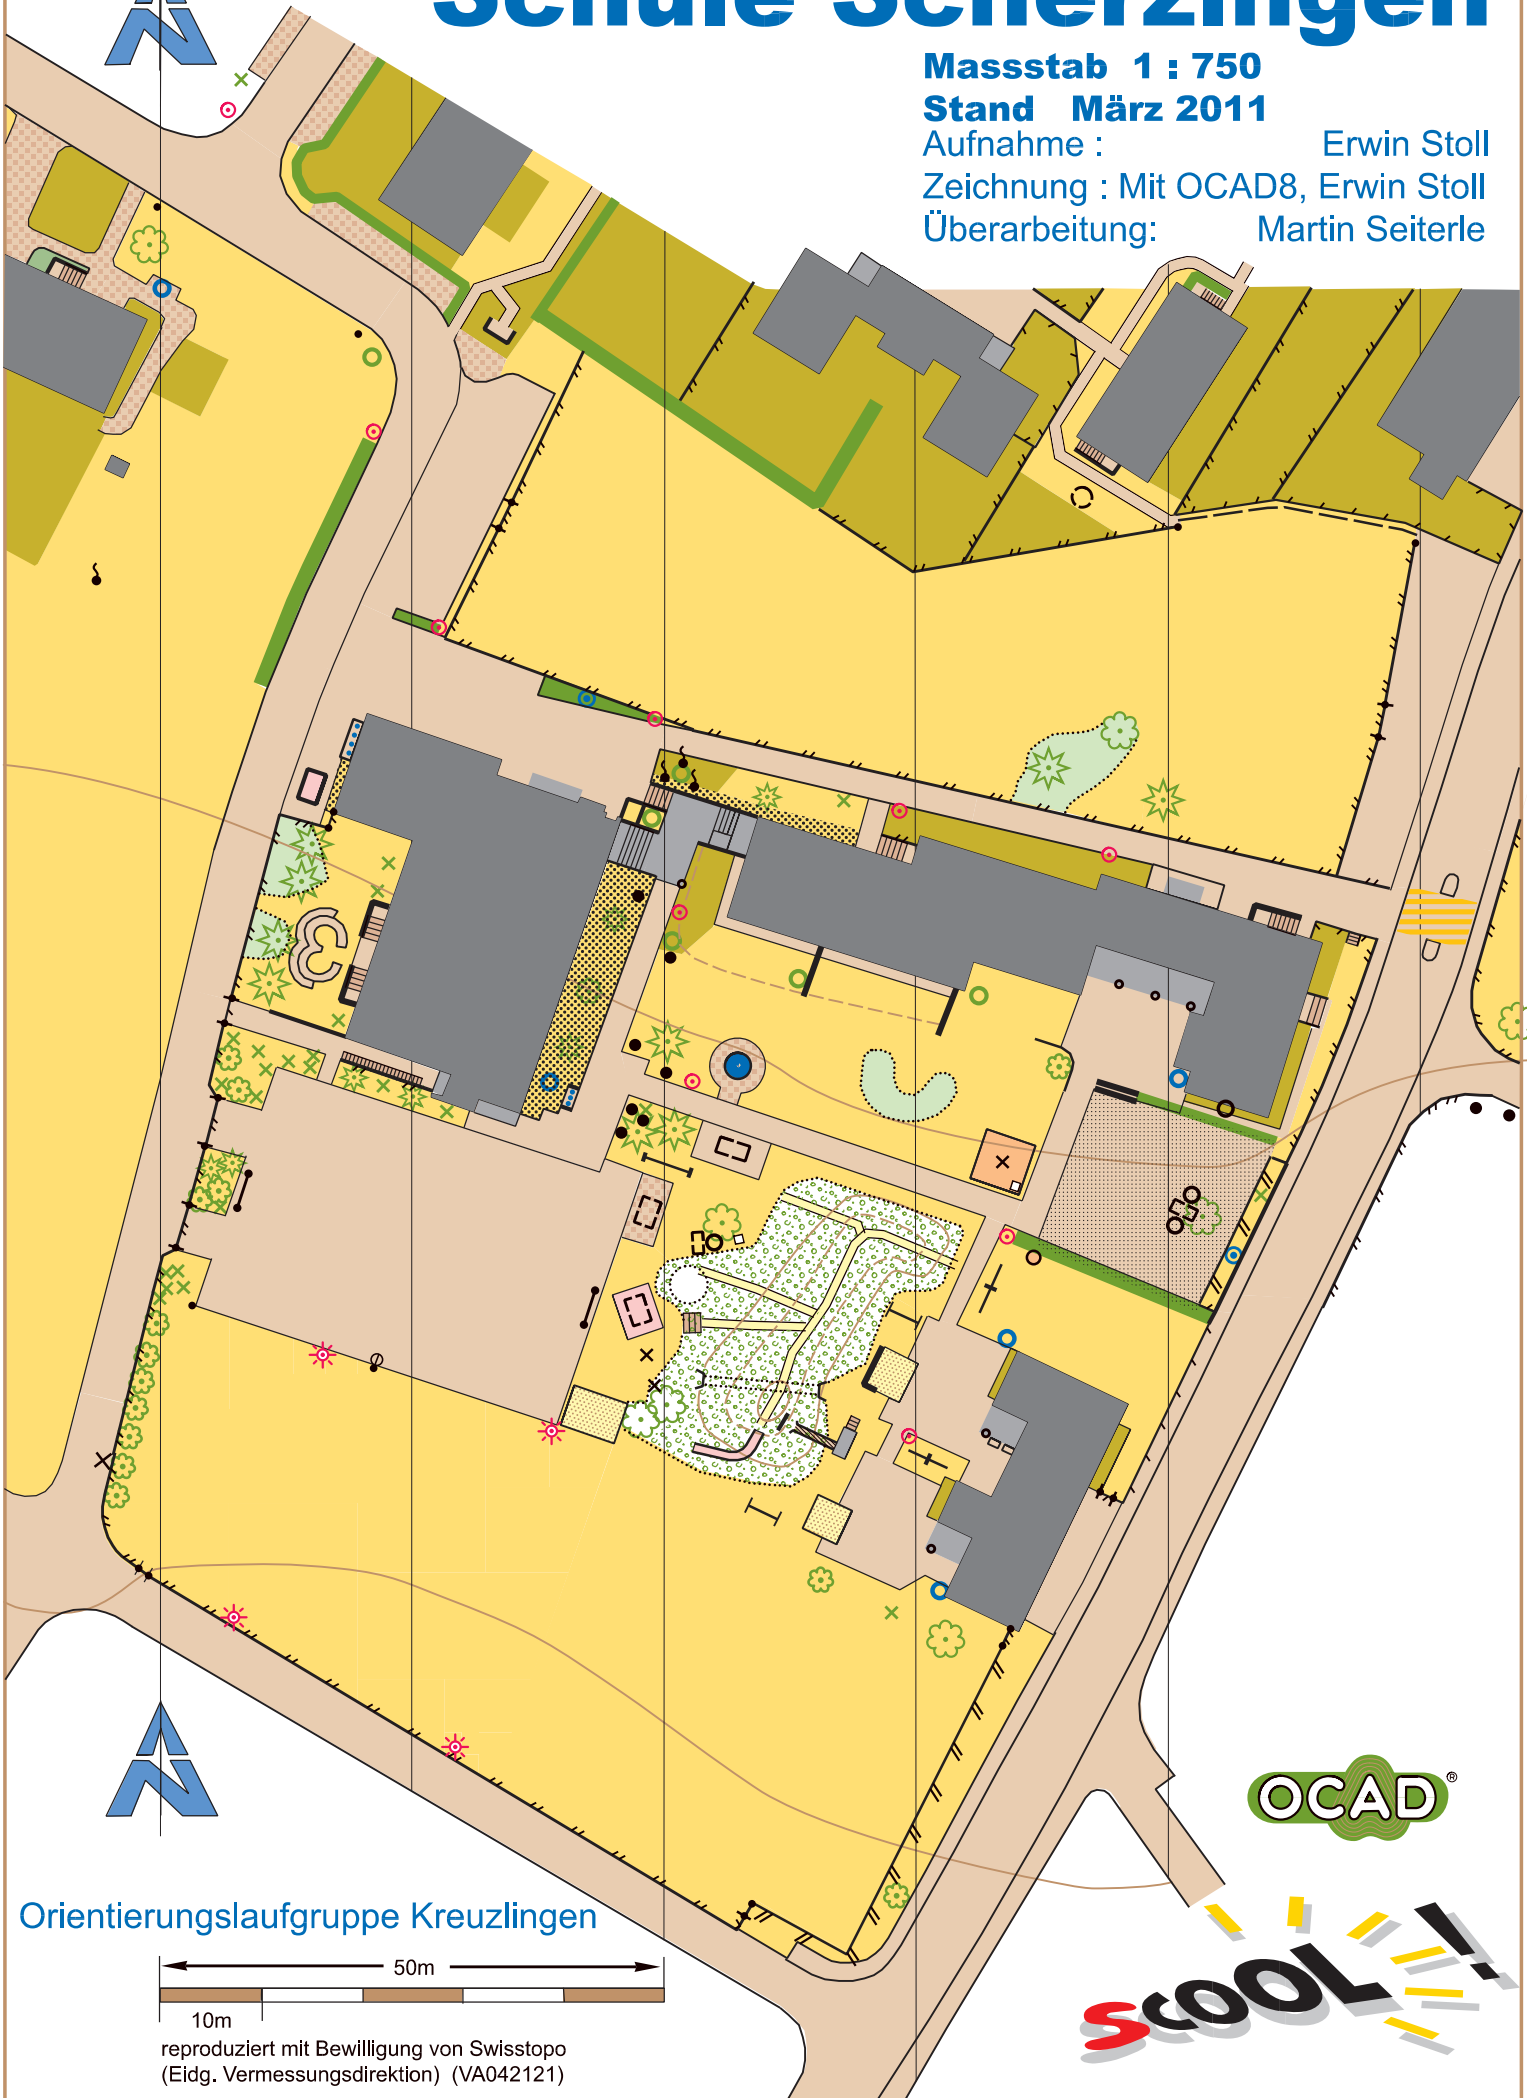

Schule Scherzungen

Masstab 1 : 750

Stand März 2011

Aufnahme :

Erwin Stoll

Zeichnung : Mit OCAD8, Erwin Stoll

Überarbeitung:

Martin Seiterle

Orientierungslaufgruppe Kreuzlingen

reproduziert mit Bewilligung von Swisstopo
(Eidg. Vermessungsdirektion) (VA042121)

OCAD®

SCHOOL!