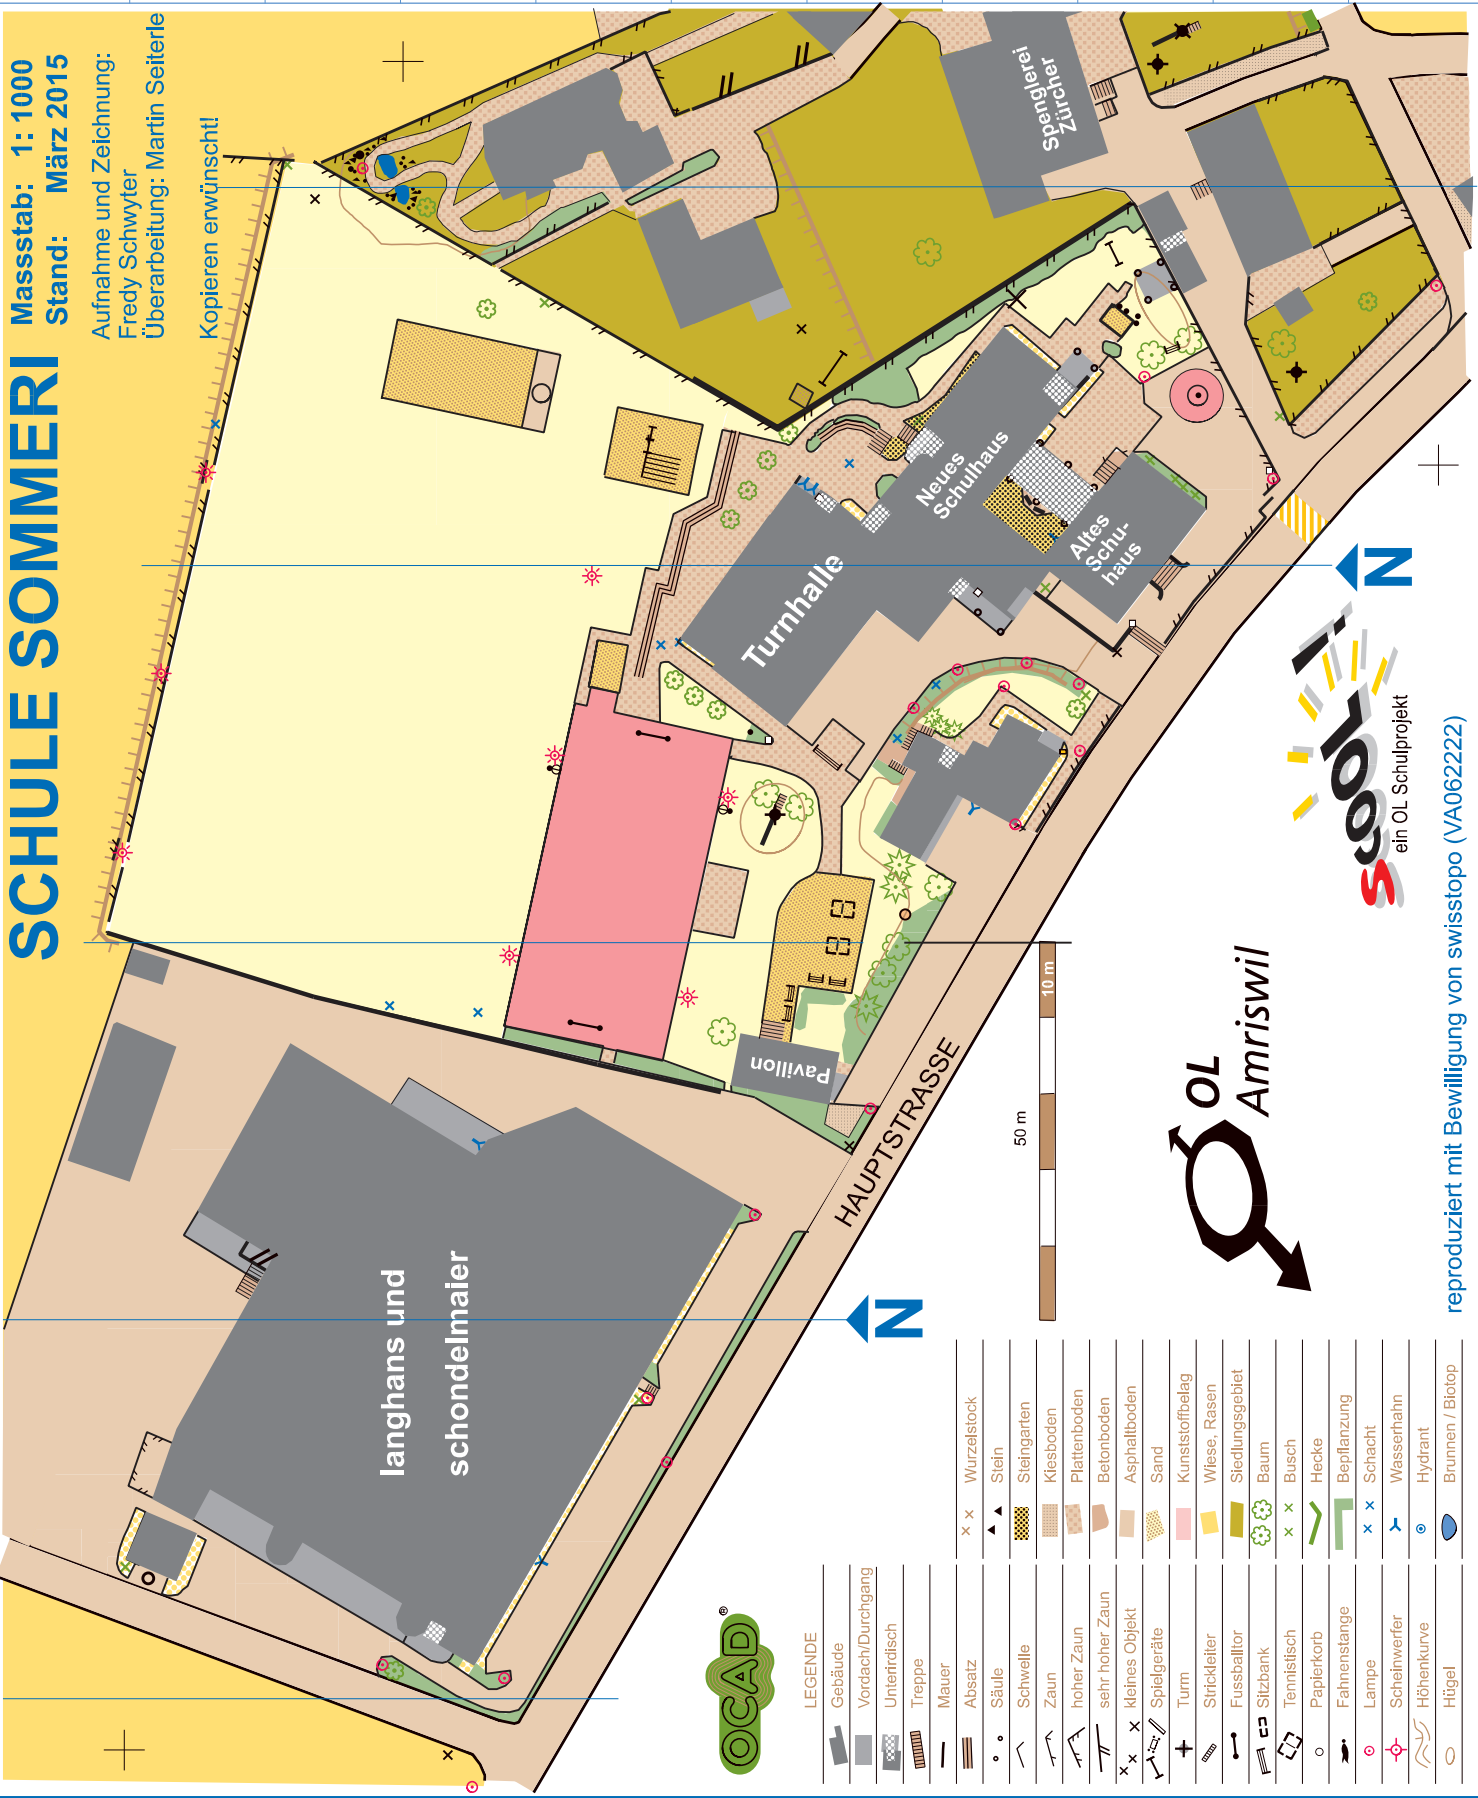

SCHULE SOMMERI

Masstab: 1: 1000
Stand: März 2015

Aufnahme und Zeichnung:
Fredy Schwyter
Überarbeitung: Martin Seiterle

Kopieren erwünscht!

1	2
3	4
5	6
7	8
9	10
11	12
13	14
15	16
17	18
19	20
R	R

LEGENDE

	Gebäude	x x	Wurzelstock
	Vordach/Durchgang	▲	Stein
	Unterirdisch		Stiege
	Treppe		Kiesboden
	Mauer		Plattenboden
	Absatz		Betonboden
	Säule		Asphaltboden
	Schwelle		Sand
	Zaun		Kunststoffbelag
	hoher Zaun		Wiese, Rasen
	sehr hoher Zaun		Siedlungsgebiet
	kleines Objekt		Baum
	x x		Busch
	Spielgeräte		Hecke
	Turm		Bepflanzung
	Sirckleiter		Lampe
	Fussballtor		Wasserhahn
	Sitzbank		Hydrant
	Tennisplatz		Brunnen / Biotop
	Papierkorb		
	Fahnenstange		
	Lampe		
	Scheinwerfer		
	Höhenkurve		
	Hügel		

reproduziert mit Bewilligung von swisstopo (VA062222)