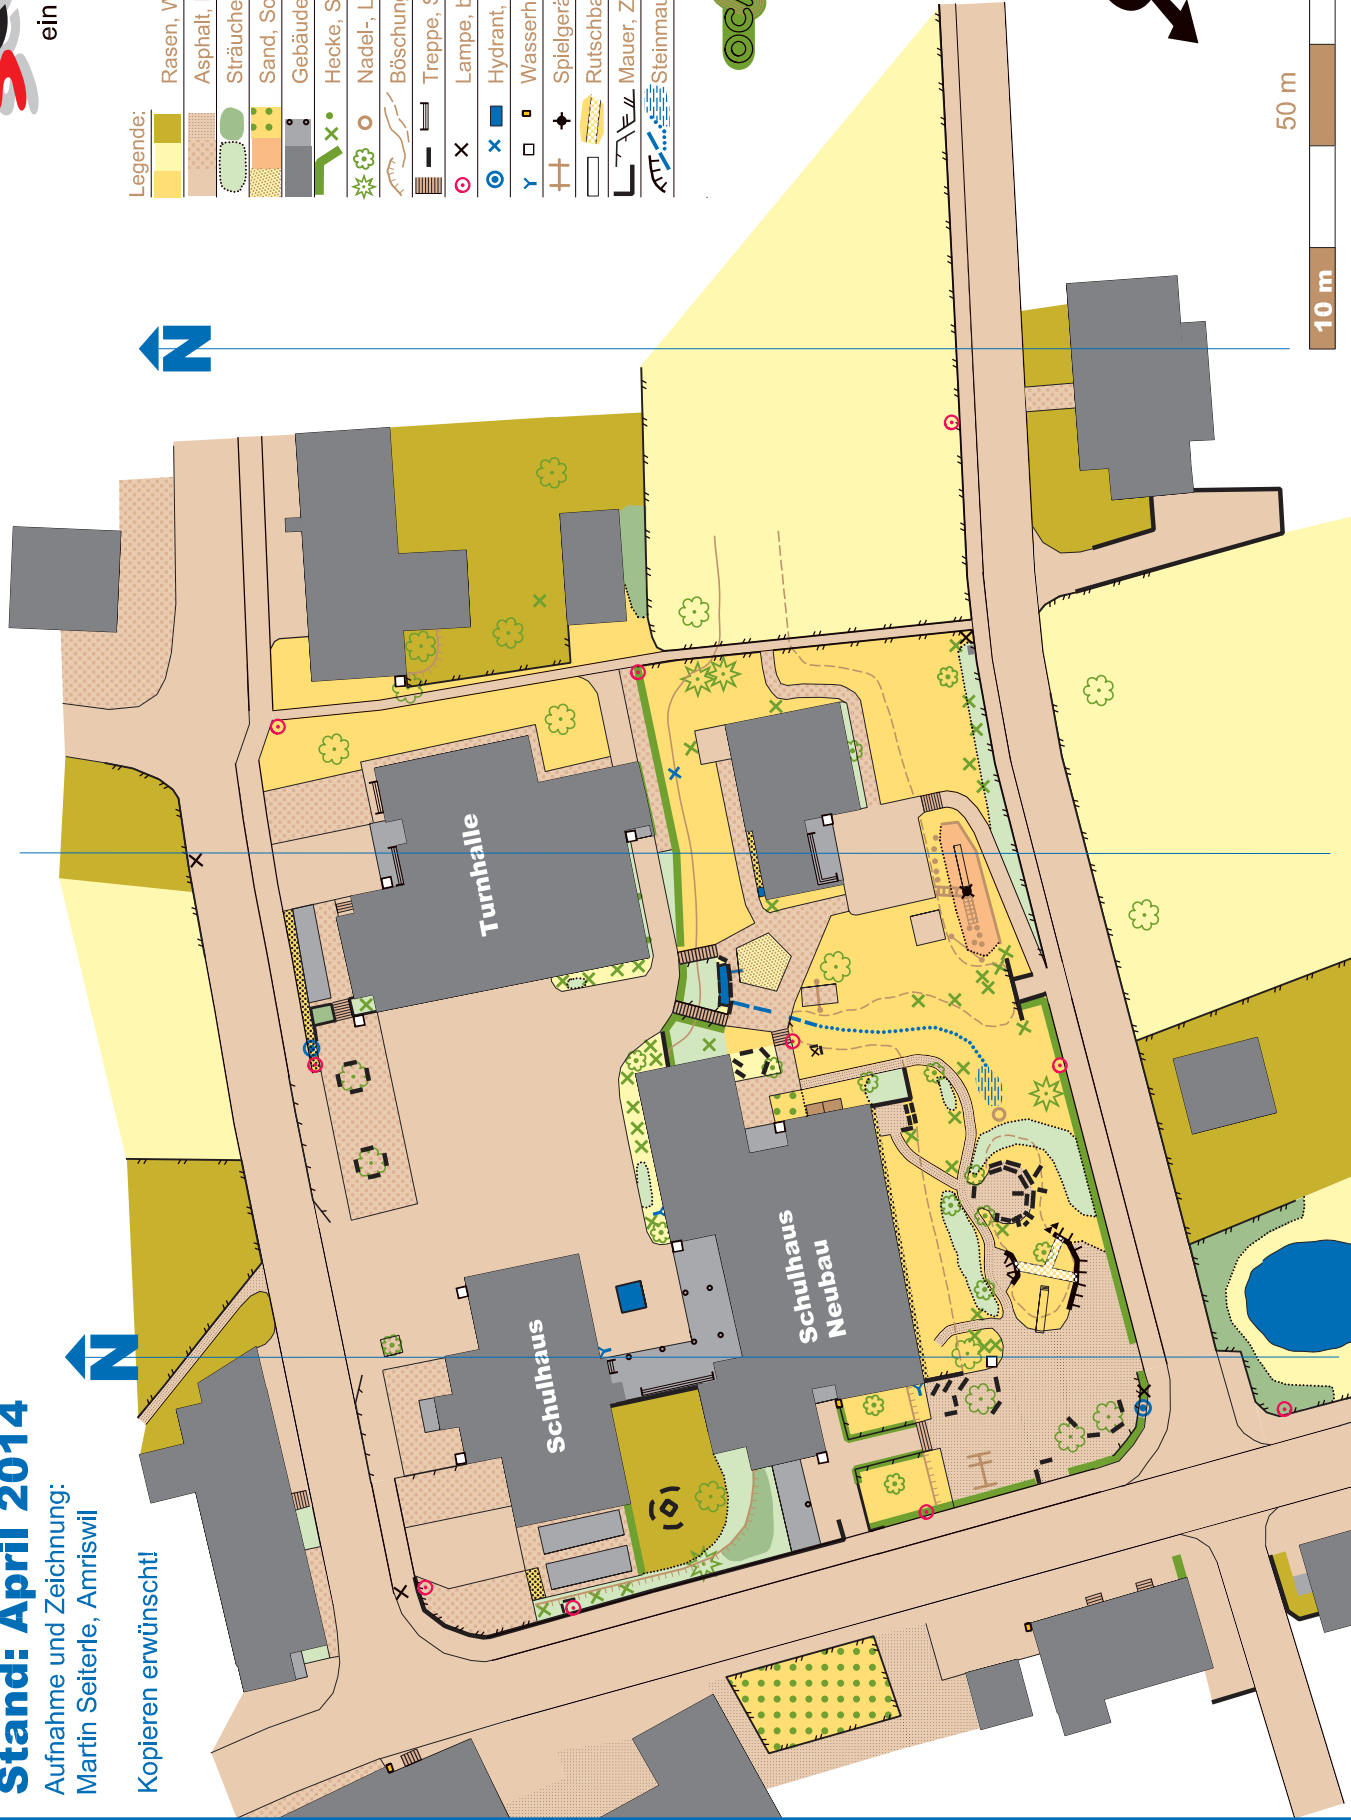

Schulareal Oberdorf, Sulgen

Masstab: 1:750

Stand: April 2014

Aufnahme und Zeichnung:
Martin Seiterle, Amriswil

Kopieren erwünscht!

Legende:

	Rasen, Wiese, Privat
	Asphalt, Platten, Kies
	Sträuchergruppe, Bepflanzung
	Sand, Schnitzel, Garten
	Gebäude, Vordach, Säule
	Hecke, Strauch, kleiner Strauch
	Nadel-, Laubbaum, Baumstamm
	Böschung, Höhenkurve
	Treppe, Steinbank, Sitzbank
	Lampe, besonderes Objekt
	Hydrant, Wasserschacht, Brunnen
	Wasserhahn, Abfalleimer, Briefkasten
	Spielgerät, Turm
	Rutschbahn, Tunnel
	Mauer, Zaun passierbar, unpassierbar
	Steinmauer, Wasserrinne, Sumpf

50 m

10 m